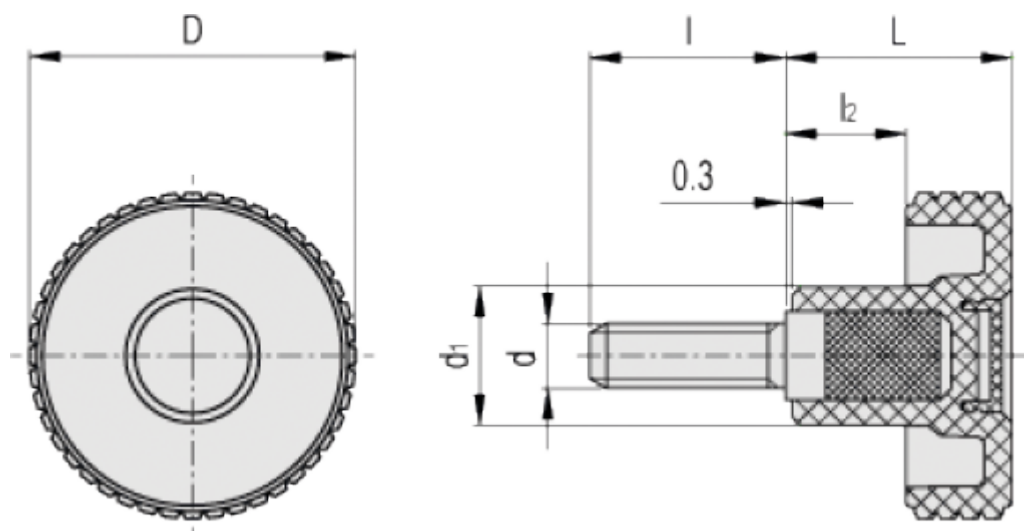

Varenummer: 23020343965
Beskrivelse: E+G Fingregreb MBT.40 p-M8x50-C5, Blå

Mål

D = 39.5
d1 = 17
d6g = M8
L = 26.5
l = 50
l2 = 12.5